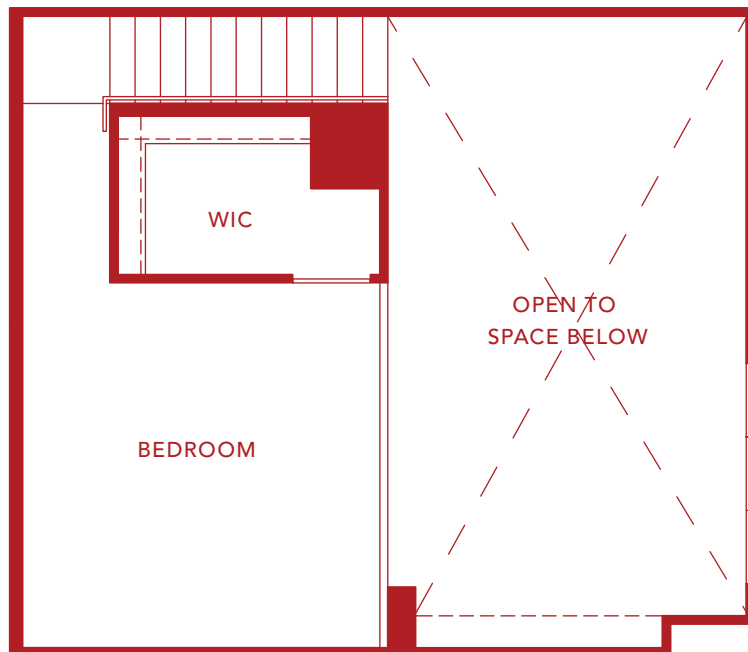

## CLASSIC LOFT 1

1 BEDROOM  
1 BATHROOM  
845-898 SF

LEVEL 1

LEVEL 2